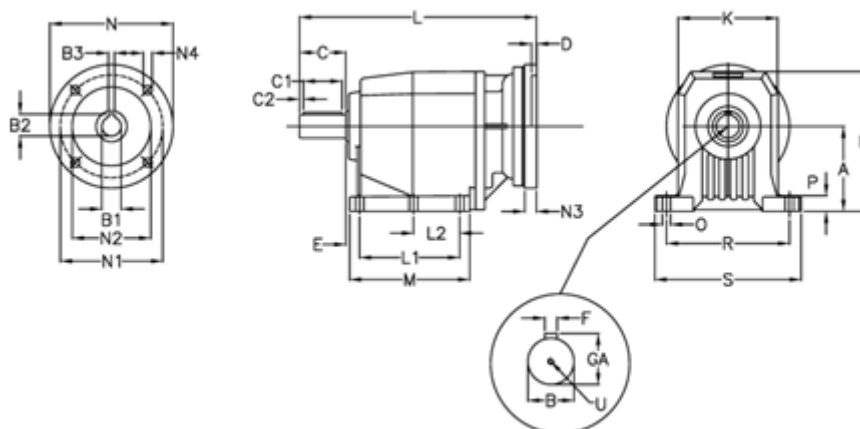

Varenummer: 406202003710740

Beskrivelse: Tandhjulsgear C222P-3,7-P100B5-B8

Mål

A = 100	D = 4.5	L2 = 47.5	P = 17
B = 25	E = 18	M = 137	R = 130
B1 = 28	F = 8	N = 250	S = 155
B2 = 31.3	GA = 28	N1 = 215	U = M8x19
B3 = 8	H = 166	N2 = 180	
C = 50	K = 110	N3 = -	
C1 = 40	L = 302.5	N4 = M12x16	
C2 = 5	L1 = 107.5	O = 11	